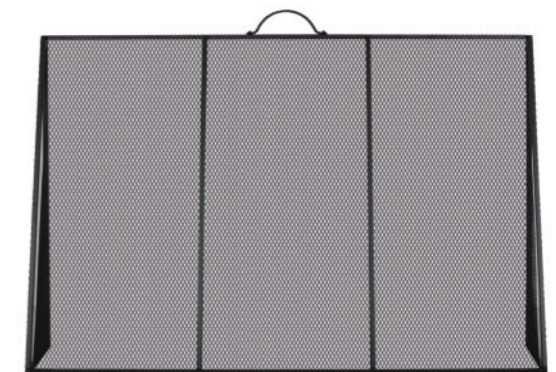

JC 9004BK
H66cm
3 PC FIRESET

FIRESCREENS

JC 8BKFM
H81cm W132cm
4 PANEL FIRESCREEN

JC 11BKFM
H77cm W132cm
3 PANEL FIRESCREEN

JC 2001BK
H81cm W130cm
3 PANEL FIRESCREEN

JC 0184BK
H67cm W100cm
LAYBACK

JC 3S26BK
H79cm W129cm
3 PANEL SCREEN